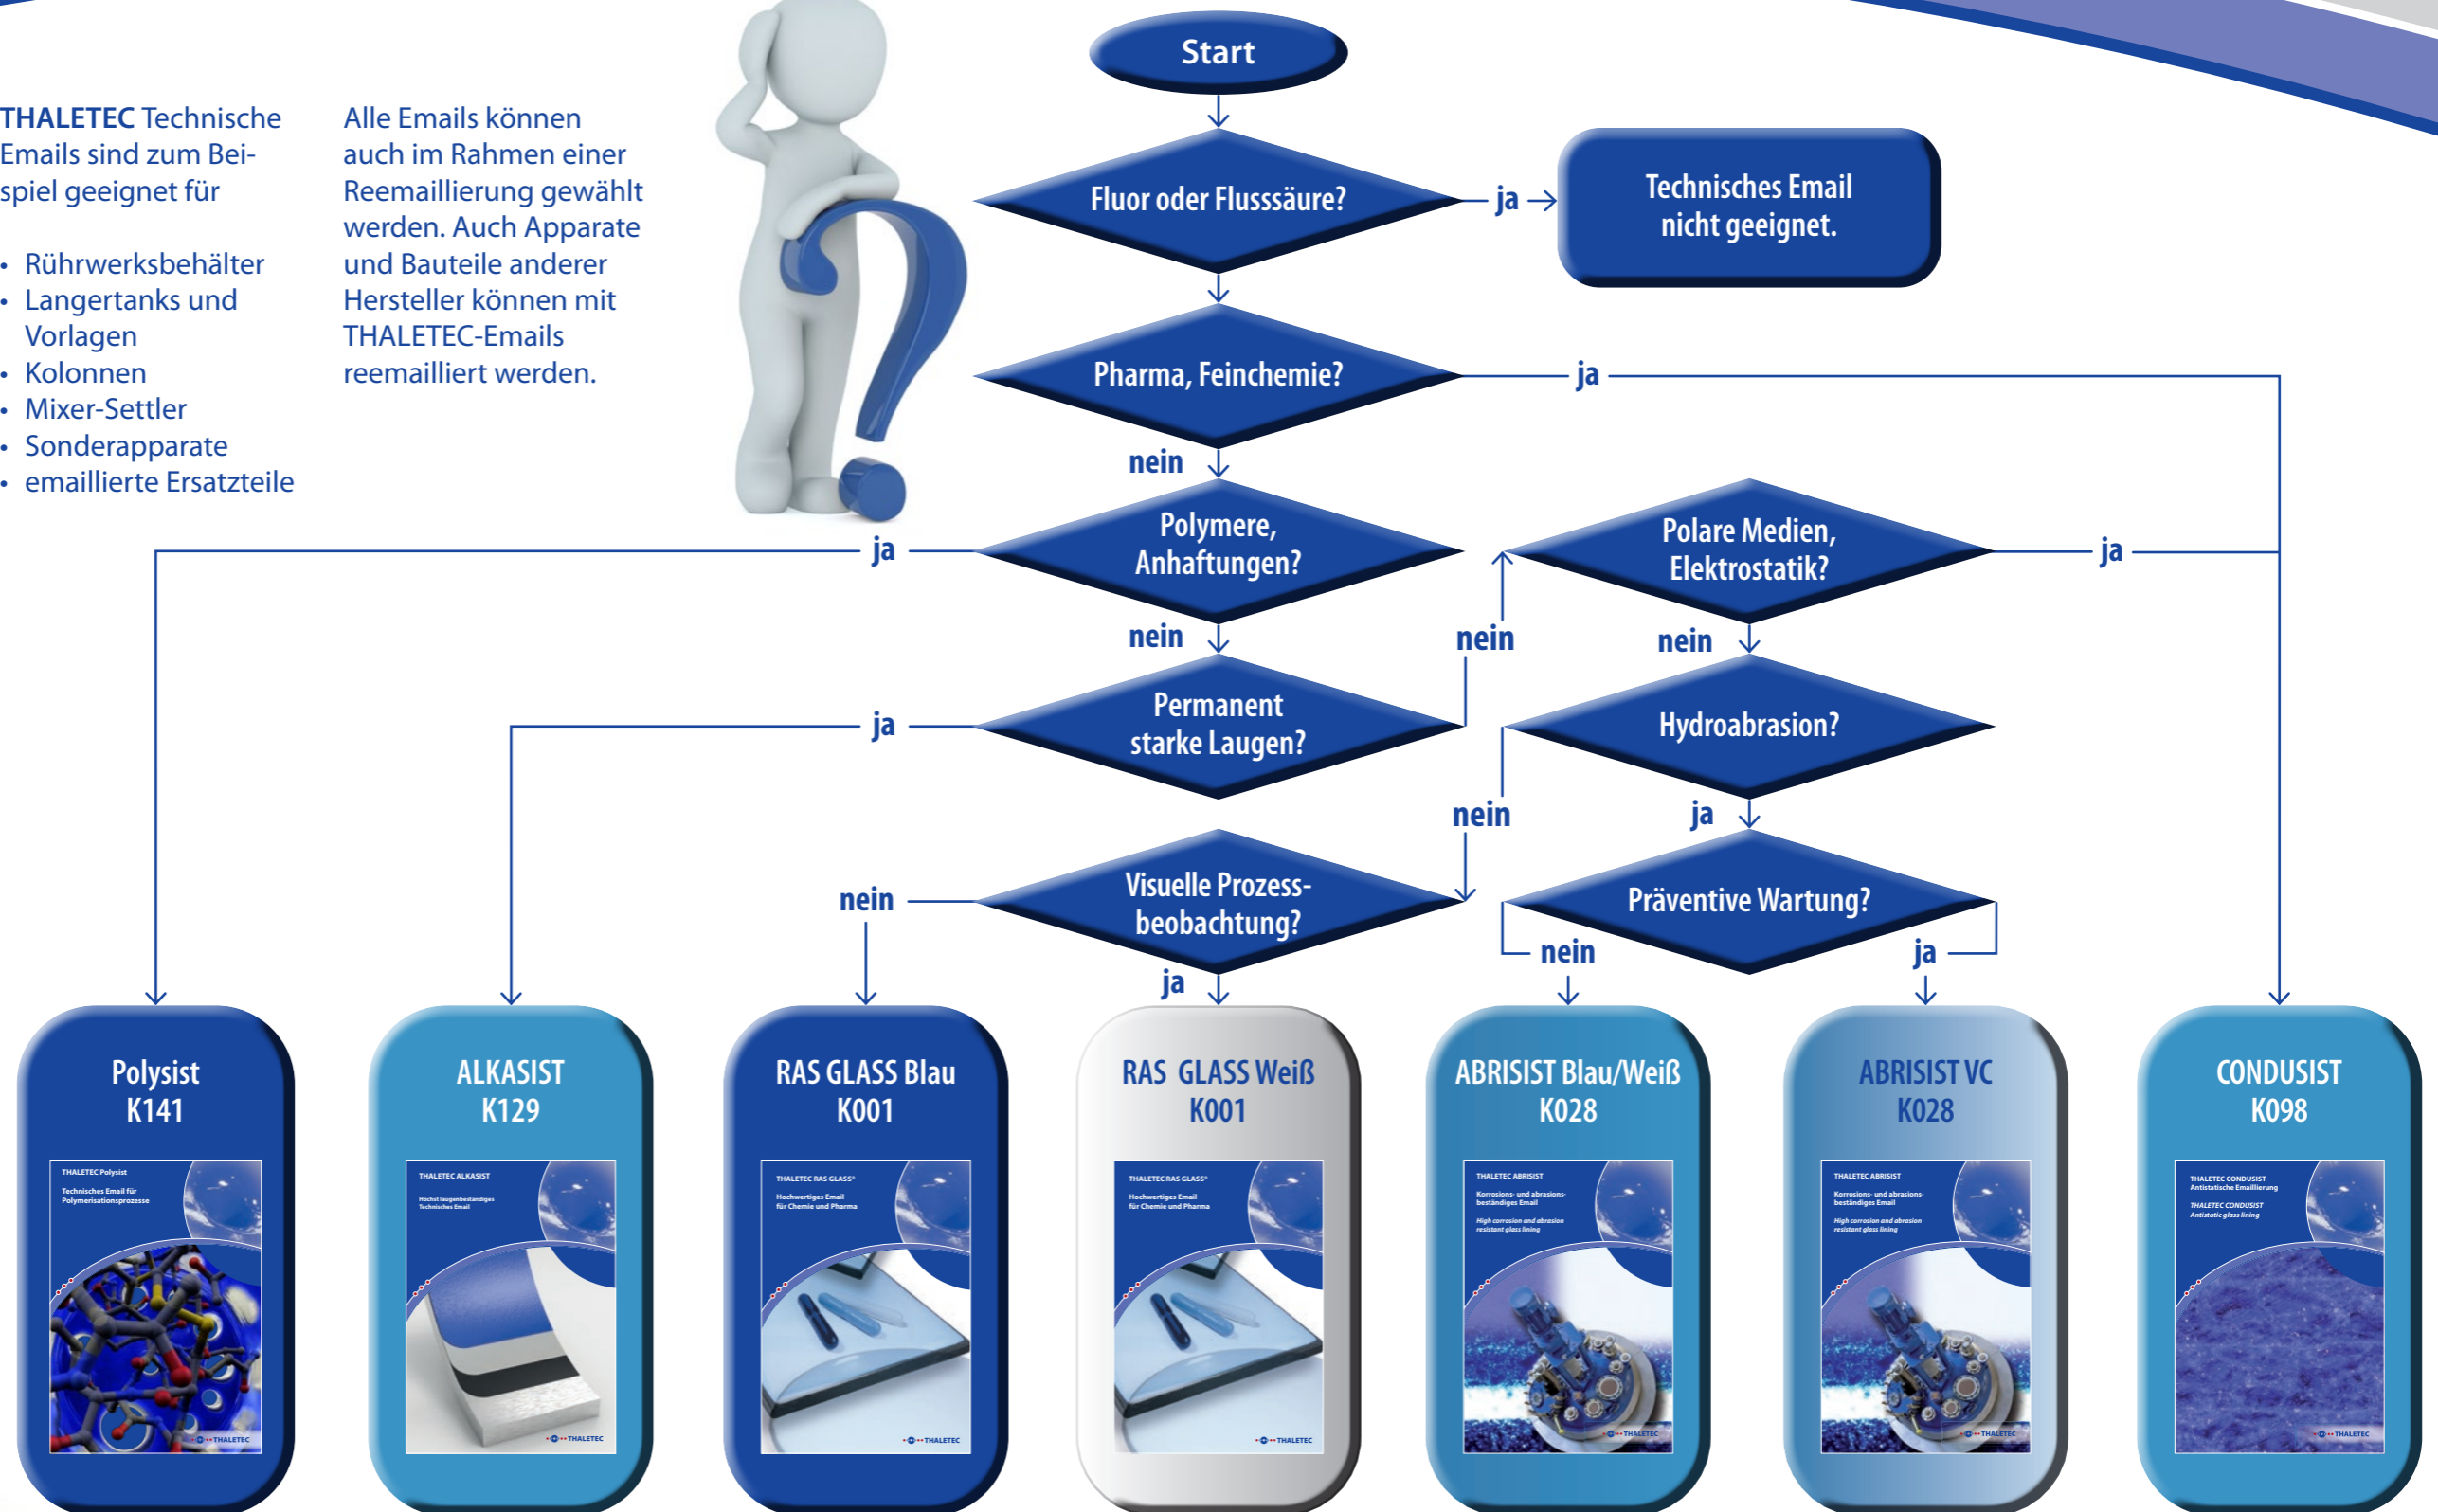

THALETEC bietet eine Reihe von Technischen Emails an, die für bestimmte Anwendungsfälle optimiert sind.

Dieses Flussdiagramm hilft Ihnen, das richtige Technische Email für Ihre Anwendung zu finden.

THALETEC Technische Emails sind zum Beispiel geeignet für

- Rührwerksbehälter
- Langertanks und Vorlagen
- Kolonnen
- Mixer-Settler
- Sonderapparate
- emaillierte Ersatzteile

Alle Emails können auch im Rahmen einer Reemaillierung gewählt werden. Auch Apparate und Bauteile anderer Hersteller können mit THALETEC-Emails reemailliert werden.

THALETEC offers a broad choice of glass-linings which are optimized for dedicated applications.

This flow chart can help you determining the best glass-lining for your chemical process.

THALETEC glass-linings are well suited for

- Agitated reactors
- Storage tanks and receivers
- Columns
- Mixer-Settlers
- Customized equipment
- Glass-lined spare parts

All glass-linings can also be selected for reglassing. Equipment and parts made by other manufacturers can also be reglassed with THALETEC's glass-linings.